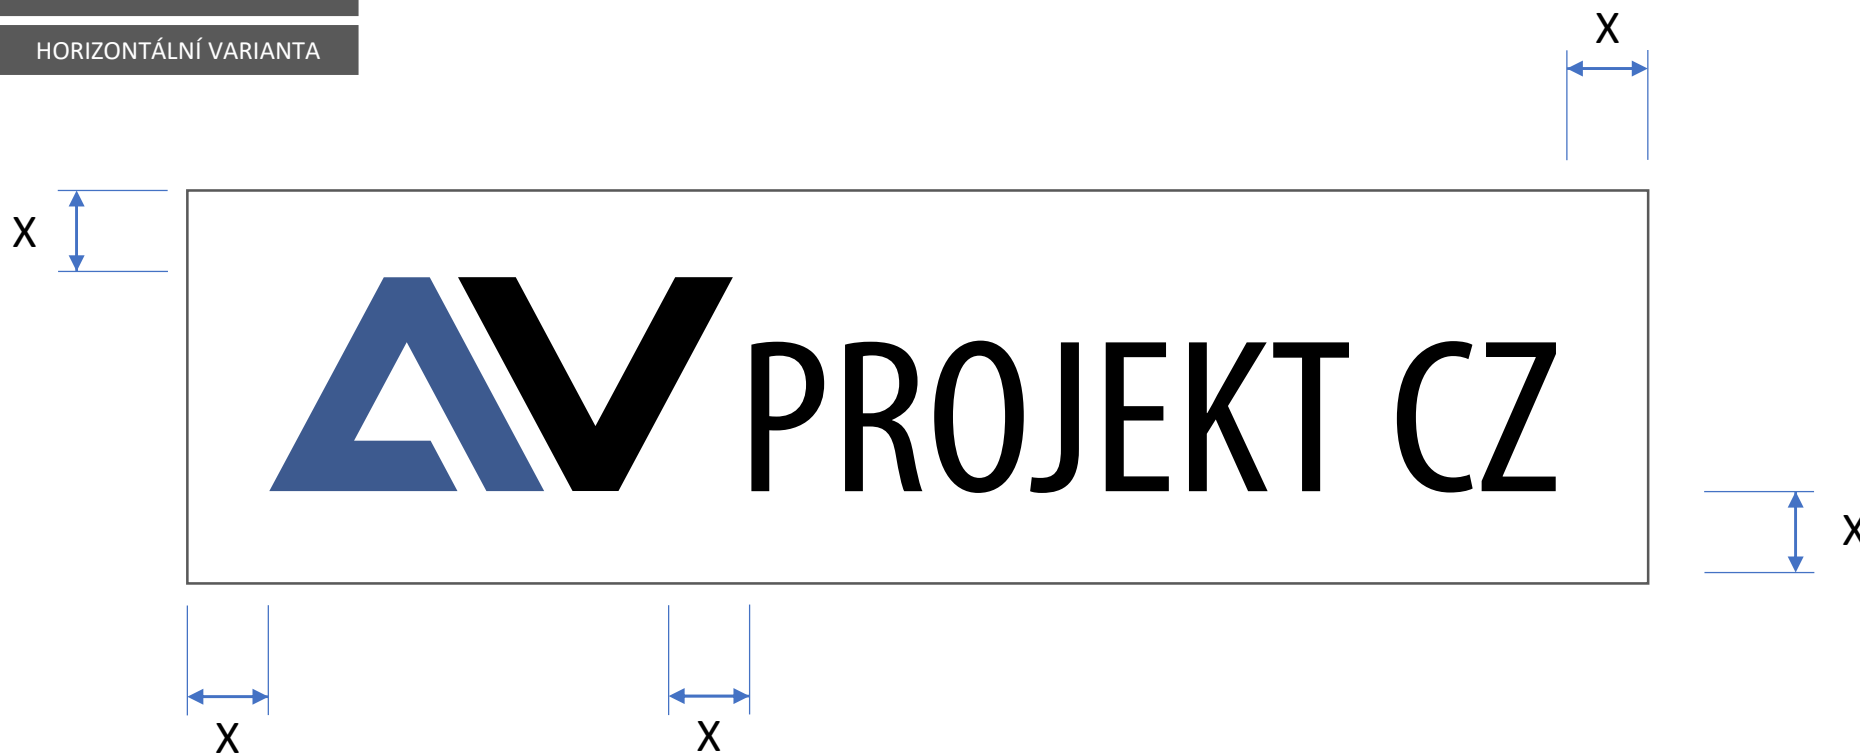

Ochranná zóna definuje prostor, ve kterém se nesmí nalézat žádné prvky grafiky kromě podkladu. Prvkem grafiky je myšleno jiné logo, text, textura, fotografie aj. Tato zóna je minimální a může být zvětšena.

Šedý rámeček není součástí loga, je použit pouze pro ukázkou proporcí ochranné zóny.

X = vzdálenost mezi piktogramem a nápisem.